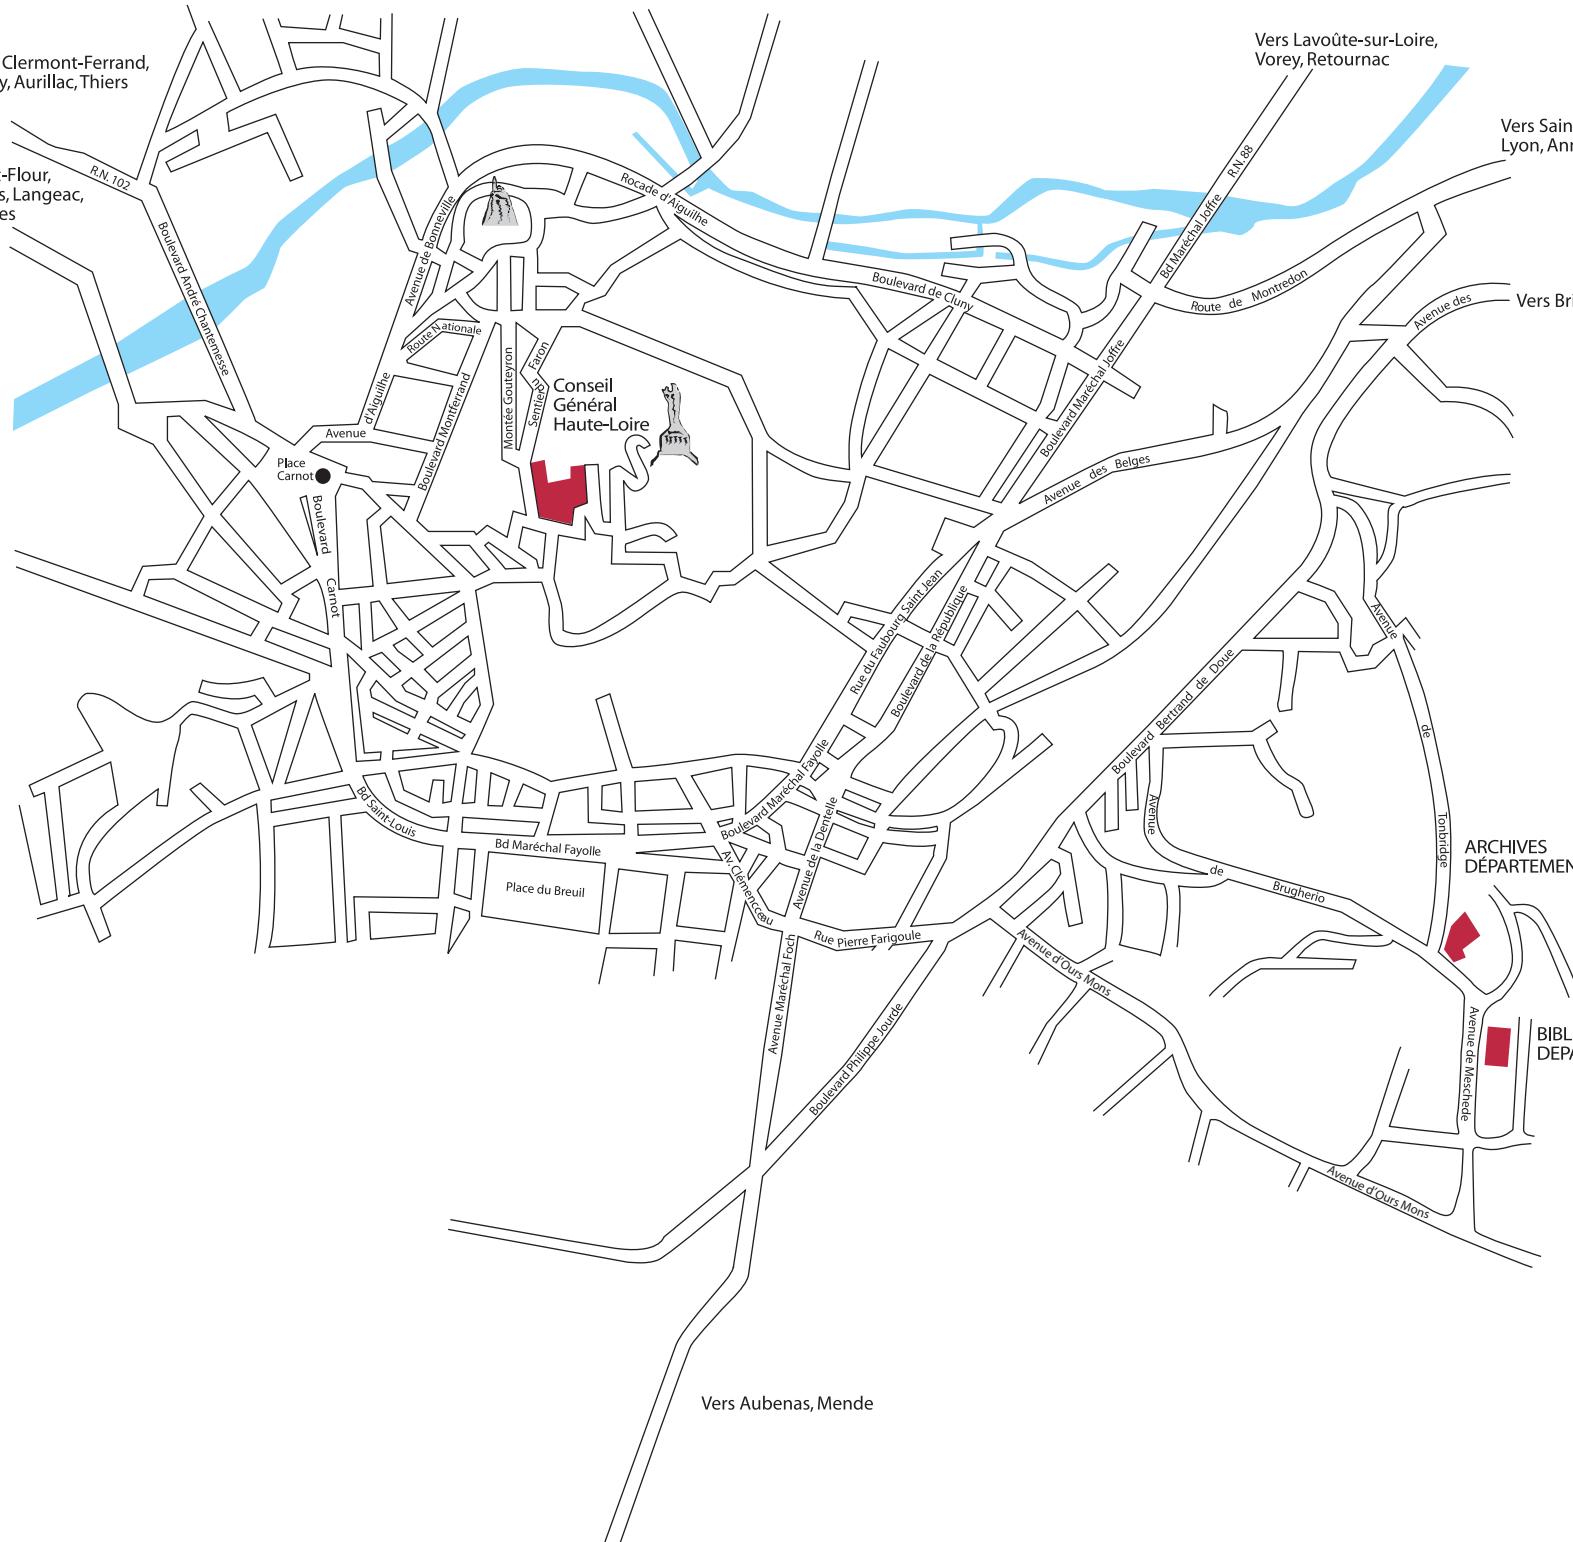

Vers Clermont-Ferrand,
Vichy, Aurillac, Thiers

Vers St-Flour,
Loudes, Langeac,
Saugues

Vers Lavouôte-sur-Loire,
Vorey, Retournac

Vers Saint-Etienne,
Lyon, Annonay, Valence

Vers Brives-Charensac

Vers Aubenas, Mende

Bd Maréchal Lohse

R.N. 88

Route de Montreton

Route Nationale

Montée Goutteyron

Sentiers

Eston

Place Carnot

Boulevard Carnot

Avenue d'Alguilhe

Boulevard Montferand

Boulevard Maréchal Lohse

Avenue des Belges

Avenue des

Rue du Faubourg Saint-Jean

Boulevard de la République

Boulevard Bertrand de Dole

Avenue de

Bd Saint-Louis

Bd Maréchal Fayolle

Place du Breuil

Boulevard Maréchal Fayolle

Rue de la Danette

Avenue de la Danette